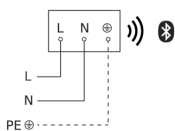

Lampada da esterno LED con sensore

# GL 80 SC

antracite  
EAN 4007841 055479  
Art. n. 055479

Schema elettrico Bluetooth

Schema elettrico Bluetooth